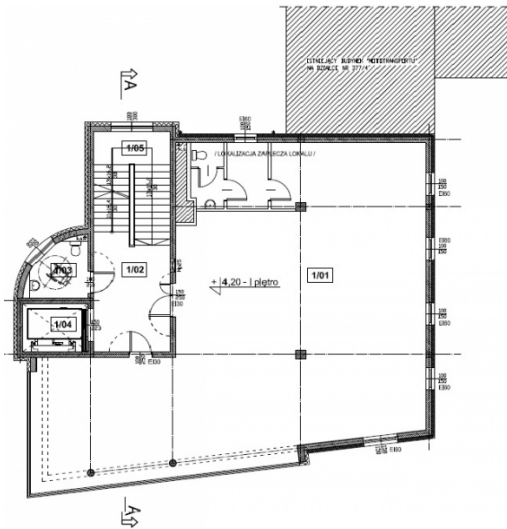

Do wynajęcia

Office to let

Business Center Wierzbowa

Białystok, Młodych, ul. Wierzbowa 10

Informacje o budynku | Building information

Status budynku Building status	Istniejący Existing
Rok budowy Year of construction	2016
Powierzchnia wspólna Common space	Do potwierdzenia To be confirmed
Całkowita powierzchnia budynku Total building area	1 160 m ²

* m²/miesiąc | per m² per month

Lokalizacja | Location

Dostępna powierzchnia | Available space

Budynek całkowicie wynajęty
Building completely leased

Plan piętrowy | Floor plan

Kontakt | Contact

+48 22 167 04 00