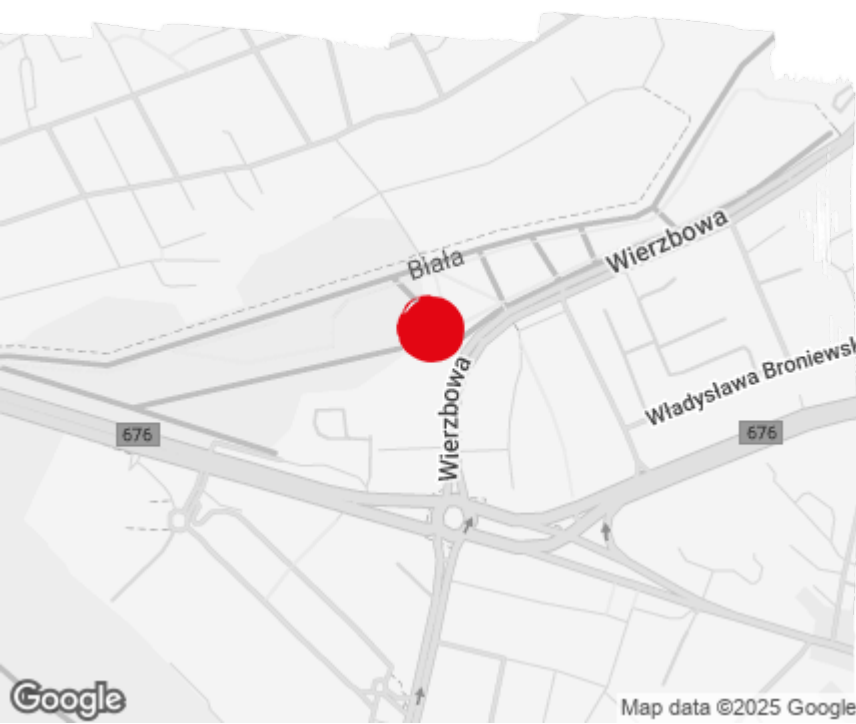

Lokalizacja | Location

Dostępna powierzchnia | Available space

Budynek całkowicie wynajęty
Building completely leased